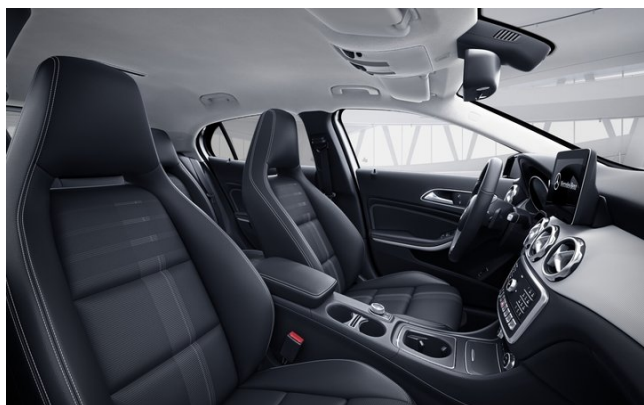

Предлагаем Вам ознакомиться с комплектацией и возможными условиями приобретения интересующего Вас автомобиля «Мерседес-Бенц» GLA 250 4MATIC Urban Night Edition. Вся информация, предоставленная в данном предложении, основана на действующем прайс-листе на дату настоящего предложения. Данное предложение является индивидуальным и не может быть передано третьим лицам.